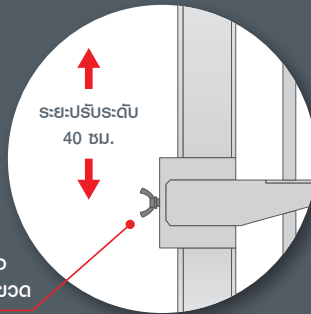

เครื่องกดเจลแอลกอฮอล์ V.1

แบบเท้าเหยียบ พร้อมป้ายและกล่องอะคริลิก

เลือกสีอื่นๆได้
ตามที่ต้องการ
ด้วยการ
เคลือบสีพ่น

ขั้นตอนที่ 1
ใช้มือรองบริเวณปากขวด

ขั้นตอนที่ 2
ใช้เท้าเหยียบลงบนแป้น

ที่ปรับระดับความสูง
เลื่อนฐานรองให้พอดี
กับขนาดของบรรจุภัณฑ์

ที่ปรับล็อก
ระดับความสูง
ของฐานวางขวด

ป้ายและกล่องอะคริลิก
สำหรับใส่ป้ายโฆษณา

แผ่นป้ายโฆษณา
กระดาษไซส์ A5

กล่องอะคริลิก
สำหรับใส่แผ่น
ป้ายโฆษณา

ขนาด