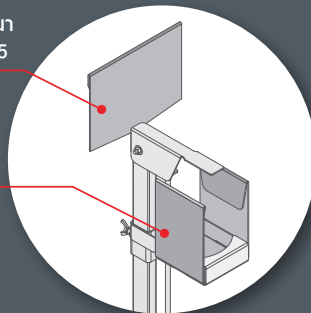

เครื่องกดเจลแอลกอฮอล์ V.1

แบบเท้าเหยียบ พร้อมป้ายและกล่องอะคริลิก

เลือกสีอื่นๆได้
ตามที่ต้องการ
ด้วยการ
เคลือบสีพ่น

ขั้นตอนที่ 1
ใช้มือรองบริเวณปากขวด

ขั้นตอนที่ 2
ใช้เท้าเหยียบลงบนแป้น

ที่ปรับระดับความสูง
เลื่อนฐานรองให้พอดี
กับขนาดของบรรจุภัณฑ์

ที่ปรับล็อก
ระดับความสูง
ของฐานวางขวด

ป้ายและกล่องอะคริลิก
สำหรับใส่ป้ายโฆษณา

แผ่นป้ายโฆษณา
กระดาษไซส์ A5

กล่องอะคริลิก
สำหรับใส่แผ่น
ป้ายโฆษณา

ขนาด