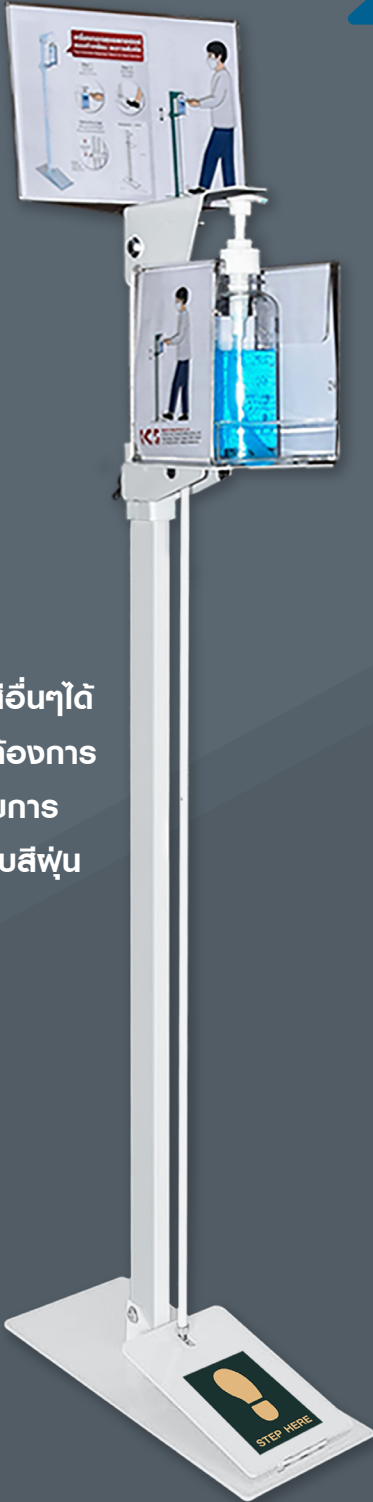

เครื่องกดเจลแอลกอฮอล์ V.1

แบบเท้าเหยียบ พร้อมป้ายและกล่องอะคริลิก

เลือกสีอื่นๆได้
ตามที่ต้องการ
ด้วยการ
เคลือบสีพ่น

ขั้นตอนที่ 1
ใช้มือรองบริเวณปากขวด

ขั้นตอนที่ 2
ใช้เท้าเหยียบลงบนแป้น

ที่ปรับระดับความสูง
เลื่อนฐานรองให้พอดี
กับขนาดของบรรจุภัณฑ์

ที่ปรับล็อก
ระดับความสูง
ของฐานวางขวด

ป้ายและกล่องอะคริลิก
สำหรับใส่ป้ายโฆษณา

แผ่นป้ายโฆษณา
กระดาษไซส์ A5

กล่องอะคริลิก
สำหรับใส่แผ่น
ป้ายโฆษณา

ขนาด