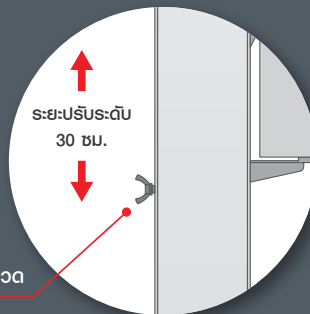

# เครื่องกดเจลแอลกอฮอล์ V.2

แบบเท้าเหยียบ พร้อมป้ายอะคริลิกและโคฟเวอร์

\*สามารถเลือกสีโคฟเวอร์ได้ตามที่ต้องการ

**ขั้นตอนที่ 1**  
ใช้มือรองบริเวณปากขวด

**ขั้นตอนที่ 2**  
ใช้เท้าเหยียบลงบนแป้น

**ที่ปรับระดับความสูง**  
เลื่อนฐานรองให้พอดีกับขนาดของบรรจุภัณฑ์

ที่ปรับล็อก  
ระดับความสูง  
ของฐานวางขวด

**ป้ายอะคริลิก**  
สำหรับใส่ป้ายโฆษณา

แผ่นป้ายโฆษณา  
กระดาษไซส์ A6

**ขนาด**