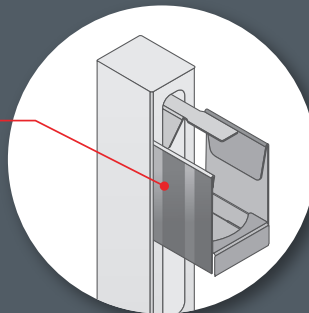

# เครื่องกดเจลแอลกอฮอล์ V.2

แบบเท้าเหยียบ พร้อมป้ายอะคริลิกและโคฟเวอร์

\*สามารถเลือกสีโคฟเวอร์ได้ตามที่ต้องการ

**ขั้นตอนที่ 1**  
ใช้มือรองบริเวณปากขวด

**ขั้นตอนที่ 2**  
ใช้เท้าเหยียบลงบนแป้น

**ที่ปรับระดับความสูง**  
เลื่อนฐานรองให้พอดีกับขนาดของบรรจุภัณฑ์

ที่ปรับล็อก  
ระดับความสูง  
ของฐานวางขวด

**ป้ายอะคริลิก**  
สำหรับใส่ป้ายโฆษณา

แผ่นป้ายโฆษณา  
กระดาษไซส์ A6

**ขนาด**